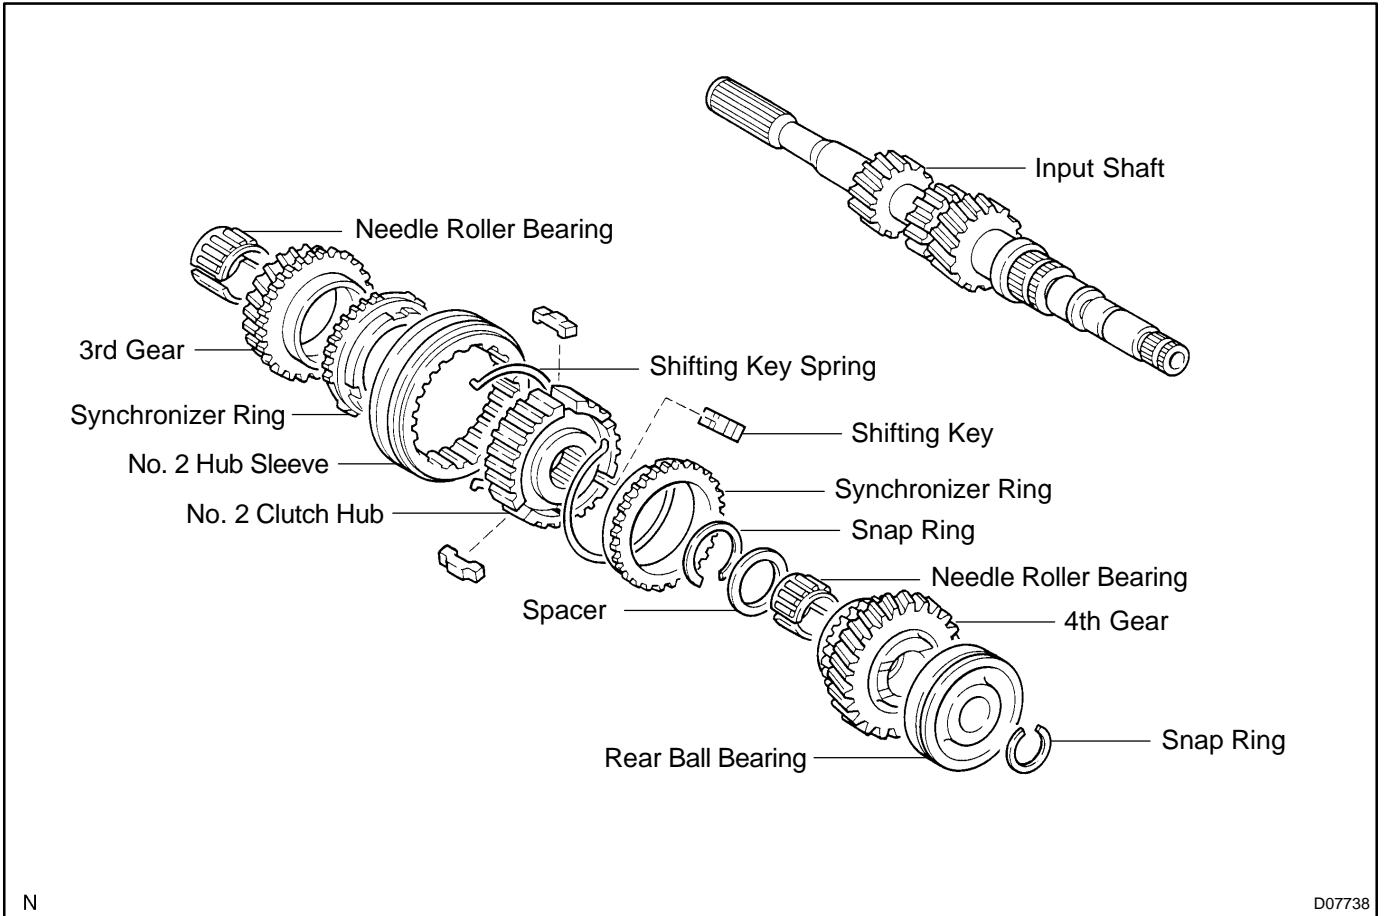

INPUT SHAFT COMPONENTS

MX06Z-03

N

D07738